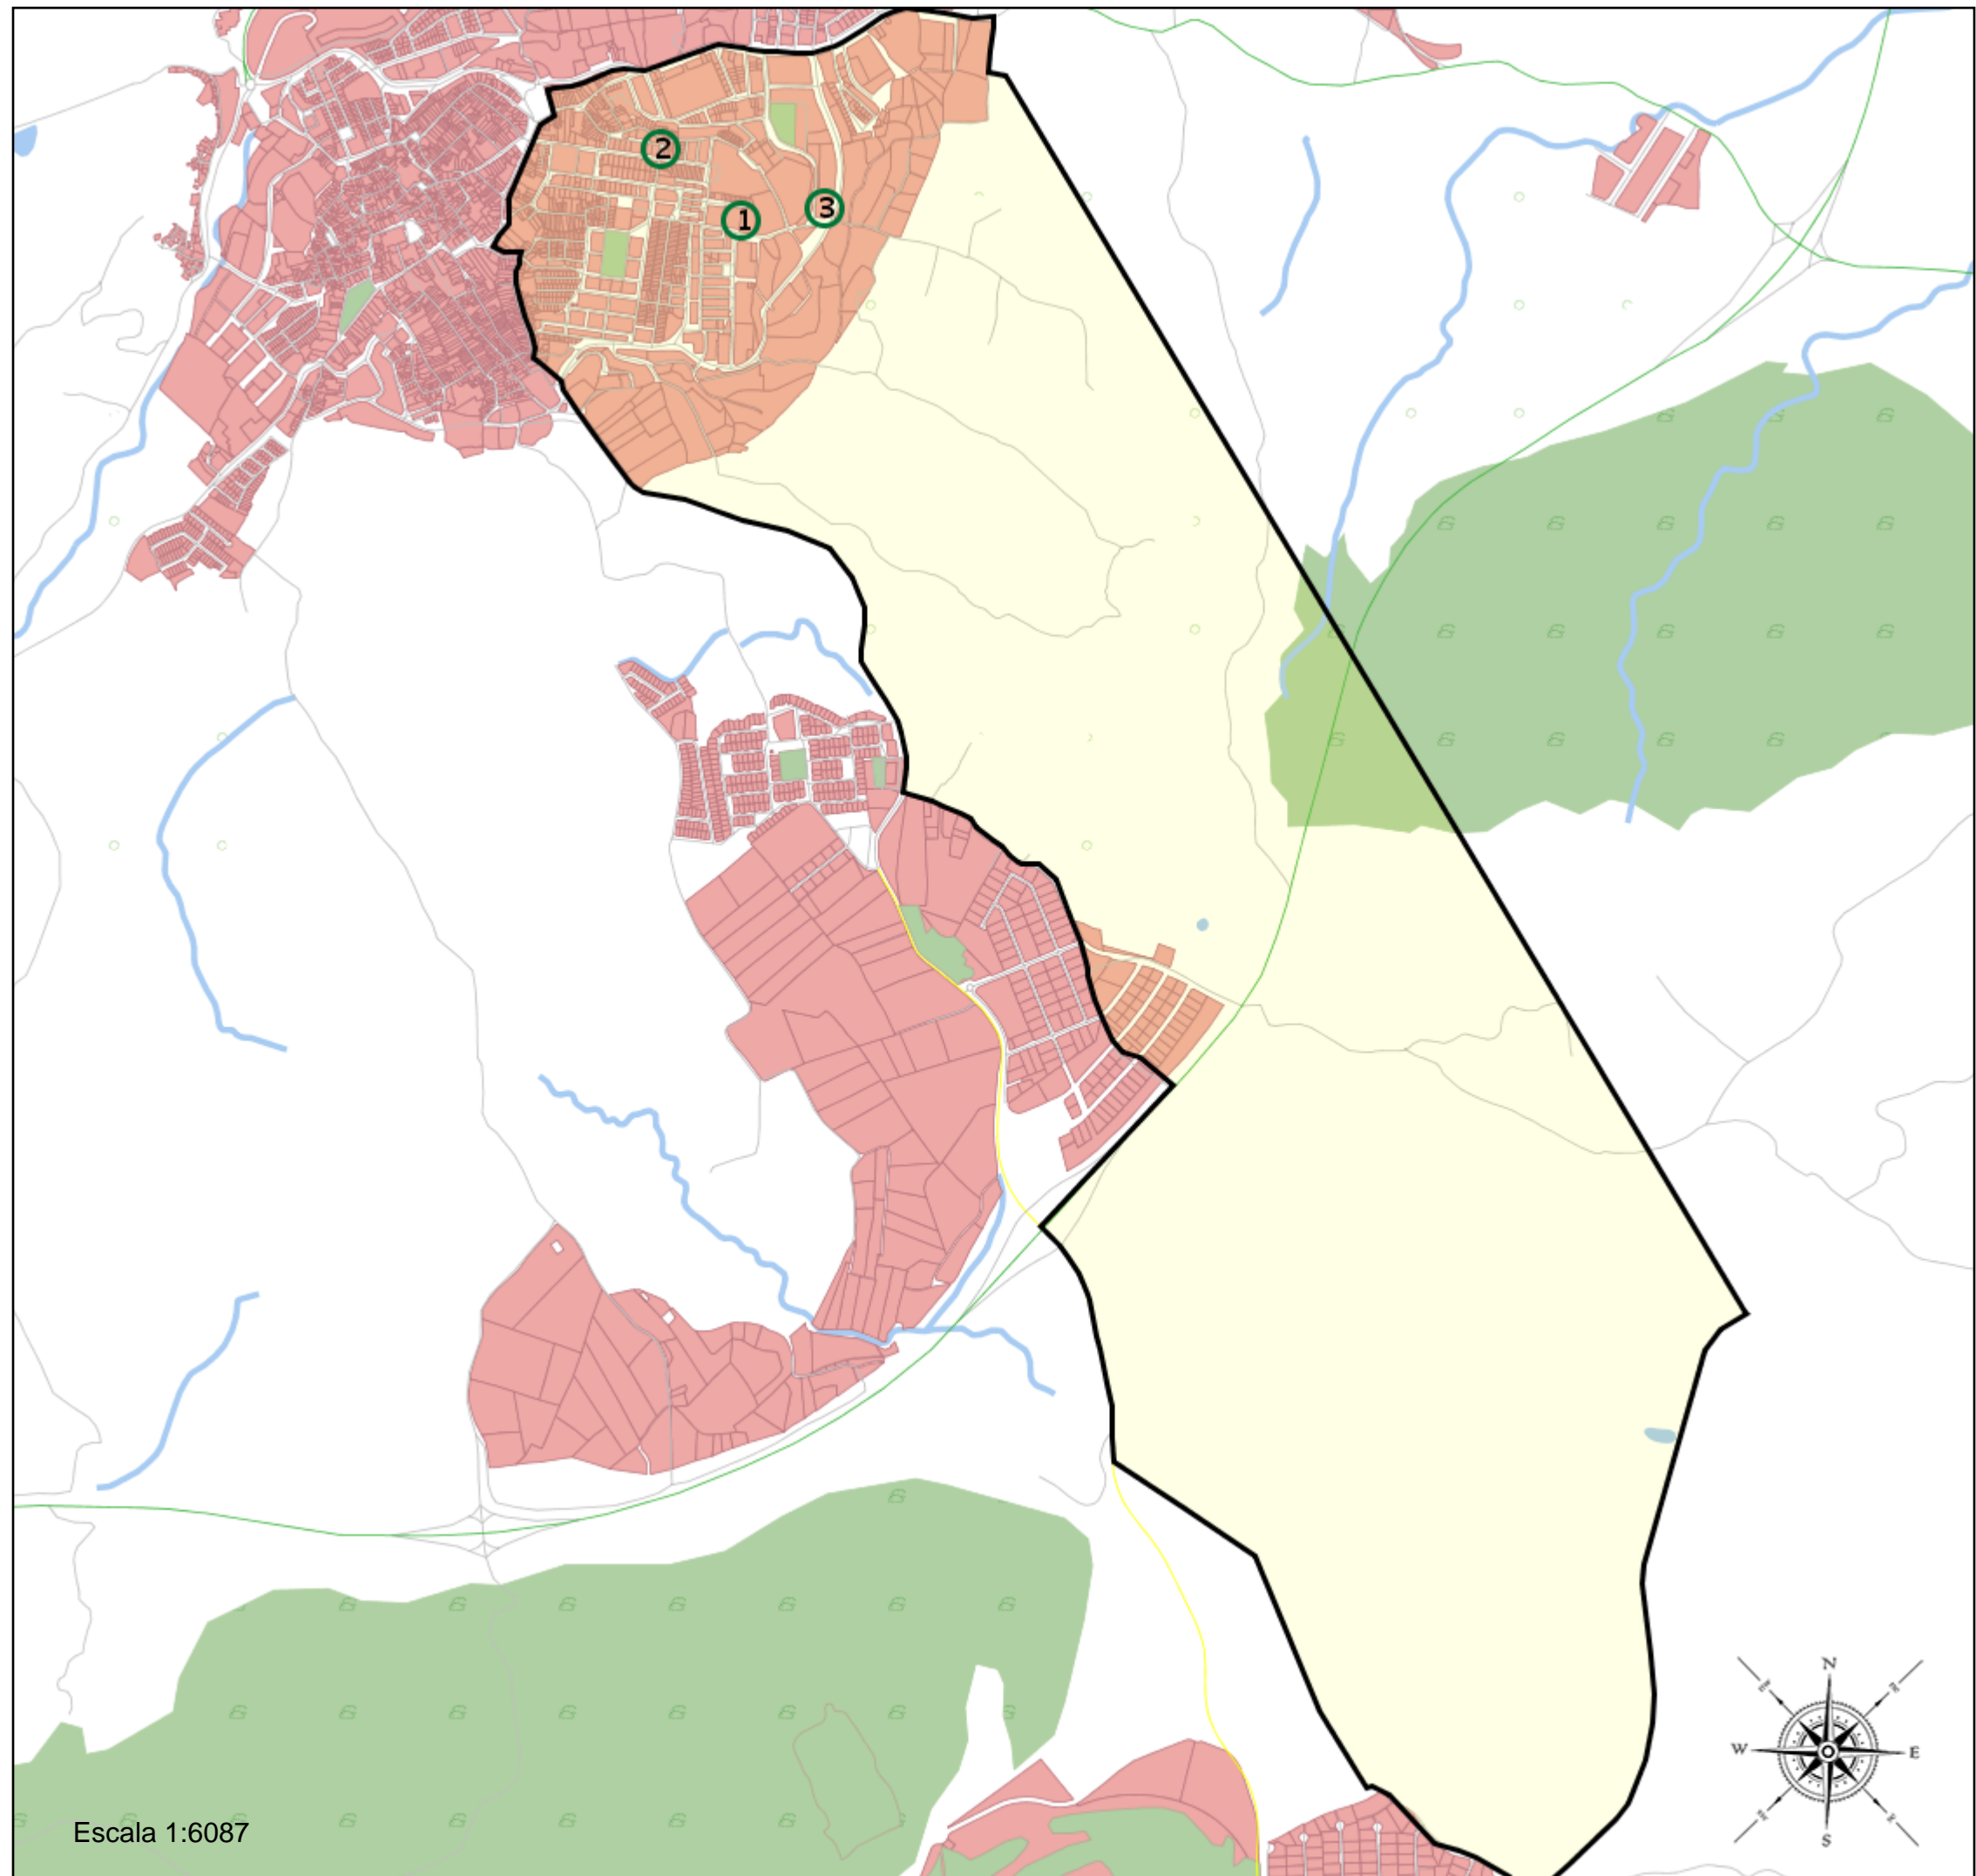

Área de influencia escolar Cóin

Coín_I_P_03
29042_I_P_03 (Segundo Cic. Infantil/Primaria)

- (1) 29002265 - C.E.PR. Pintor Palomo y Anaya
- (2) 29010626 - E.I. San Sebastián
- (3) 29011588 - C.E.I.P. Huertas Viejas

- Leyenda**
- Centros públicos
 - Centros concertados

Escala 1:6087

Área de influencia escolar Cóin

Coín_I_P_03
29042_I_P_03 (Segundo Cic. Infantil/Primaria)

(1) 29002265 - C.E.PR. Pintor Palomo y Anaya
(2) 29010626 - E.I. San Sebastián
(3) 29011588 - C.E.I.P. Huertas Viejas

Legenda

- Centros públicos
- Centros concertados

Escala 1:2304